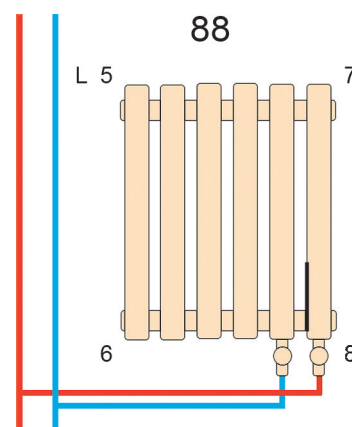

Висота: 425 мм
Довжина: 1200 мм
Площа обігріву: 10-14 м²
Тепловіддача: 976 W
Колір: Білий, чорний

Дизайнерський трубчастий радіатор Praktikum 2 425мм/1400мм

Висота: 425 мм
Довжина: 1400 мм
Площа обігріву: 11-15 м²
Тепловідача: 1122 W
Колір: Білий
Чорний

Дизайнерський трубчастий радіатор Praktikum 2 500мм/1223мм

Висота: 500 мм
Довжина: 1223 мм
Площа обігріву: 11-15 м²
Тепловідача: 1370 W
Колір: Білий
Чорний

Praktikum

Дизайнерський трубчастий радіатор Praktikum 2 500мм/805мм

Висота: 500 мм
Довжина: 805 мм
Площа обігріву: 9-13 м²
Тепловіддача: 900 W
Колір: Білий, чорний

Дизайнерський трубчастий радіатор Praktikum 2 500мм/995мм

Висота: 500 мм
Довжина: 995 мм
Площа обігріву: 11-15 м²
Тепловіддача: 1113 W
Колір: Білий
Чорний