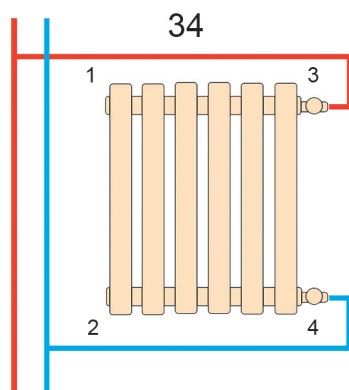

Дизайнерський вертикальний радіатор BQ Quantum 2 1500мм/325мм

Висота: 1500 мм
Довжина: 325 мм
Площа обігріву: 12-14 м²
Тепловідача: 994 W
Колір: Білий