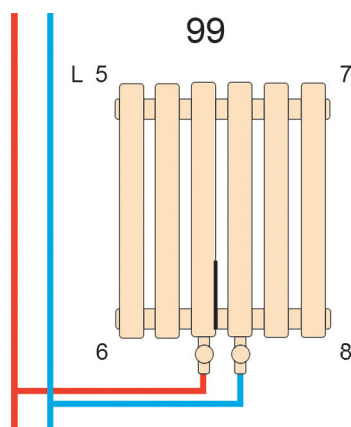

Дизайнерський вертикальний радіатор Mirror 1800мм/609мм

Висота: 1800 мм
Довжина: 609 мм
Площа обігріву: 7-12 м²
Тепловіддача: 735 W
Колір: Білий, чорний