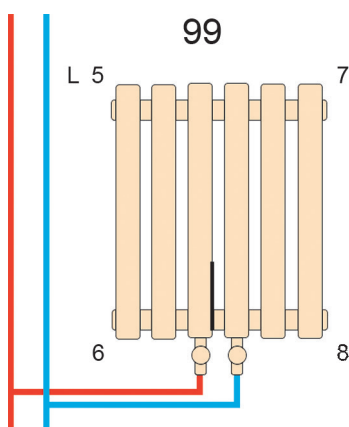

Quantum

Дизайнерський вертикальний радіатор BQ Quantum 2 1500мм/325мм

Висота: 1500 мм
Довжина : 325 мм
Площа обігріву : 12-14 м²
Тепловідача : 994 W
Колір: Білий
Чорний