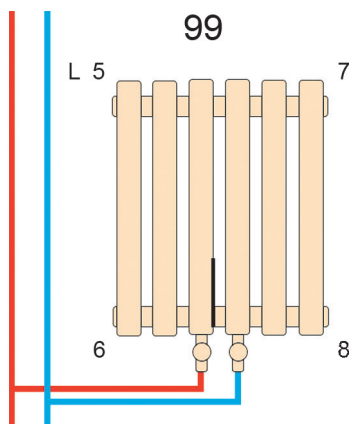

Дизайнерський вертикальний радіатор Mirror 1800мм/750мм

Висота: 1800 мм
Довжина : 750 мм
Площа обігріву : 11-15 м²
Тепловіддача : 1104 W
Колір: Білий, чорний

Mirror

Дизайнерський вертикальний радіатор Mirror 1800мм/609мм

Висота: 1800 мм
Довжина: 609 мм
Площа обігріву: 7-12 м²
Тепловіддача: 735 W
Колір: Білий, чорний

Praktikum

Дизайнерський вертикальний радіатор Praktikum 1 1800мм/387мм

Висота: 1800 мм
Довжина: 387 мм
Площа обігріву: 8-11 м²
Тепловіддача: 834 W
Колір: Білий, чорний