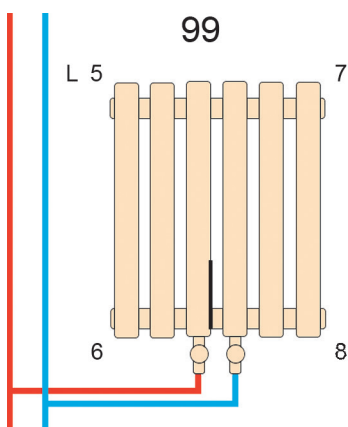

Дизайнерський вертикальний радіатор Blende 2 1600мм/394мм

Висота: 1600 мм
Довжина : 394 мм
Площа обігріву : 12-15 м²
Тепловіддача : 1044 W
Колір: Білий,
Чорний