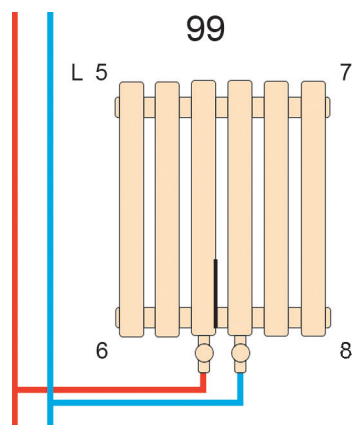

Metrum

Дизайнерський вертикальний радіатор Metrum 1 1800мм/465мм/92мм

Висота: 1800 мм
Довжина : 465 мм
Площа обігріву : 14-18 м²
Тепловіддача : 1381 W
Колір: Білий
Чорний