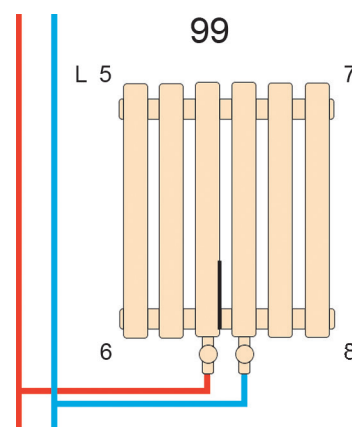

Дизайнерський вертикальний радіатор Quantum 2 1800мм/285мм

Висота: 1800 мм
Довжина : 285 мм
Площа обігріву : 10-12 м²
Тепловідача : 1026 W
Колір: Білий, чорний