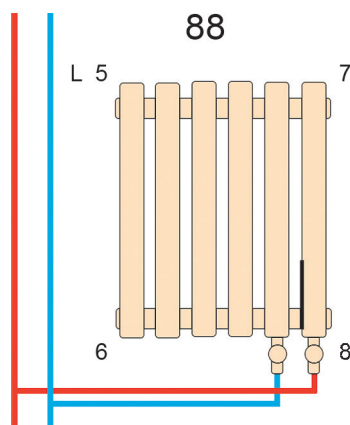

Висота: 425 мм
Довжина: 1200 мм
Площа обігріву: 10-14 м²
Тепловіддача: 976 W
Колір: Білий, чорний

Дизайнерський трубчастий радіатор Praktikum 2 425мм/1400мм

Висота: 425 мм
Довжина: 1400 мм
Площа обігріву: 11-15 м²
Тепловідача: 1122 W
Колір: Білий
Чорний

Дизайнерський трубчастий радіатор Praktikum 2 500мм/1223мм

Висота: 500 мм
Довжина: 1223 мм
Площа обігріву: 11-15 м²
Тепловідача: 1370 W
Колір: Білий
Чорний

Praktikum

Дизайнерський трубчастий радіатор Praktikum 2 500мм/805мм

Висота: 500 мм
Довжина: 805 мм
Площа обігріву: 9-13 м²
Тепловіддача: 900 W
Колір: Білий, чорний

Дизайнерський трубчастий радіатор Praktikum 2 500мм/995мм

Висота: 500 мм
Довжина: 995 мм
Площа обігріву: 11-15 м²
Тепловіддача: 1113 W
Колір: Білий
Чорний