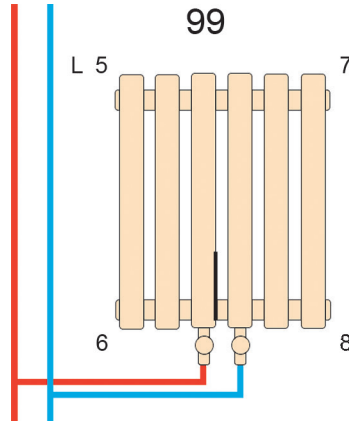

Практикум

Дизайнерський вертикальний радіатор Praktikum 2 1600мм/349мм

Висота: 1600 мм
Довжина: 349 мм
Площа обігріву: 10-14 м²
Тепловіддача: 1028 W
Колір: Білий, чорний

Дизайнерський вертикальний радіатор Praktikum 2 1800мм/273мм

Висота: 1800 мм
Довжина: 273 мм
Площа обігріву: 9-12 м²
Тепловіддача: 893 W
Колір: Білий, чорний