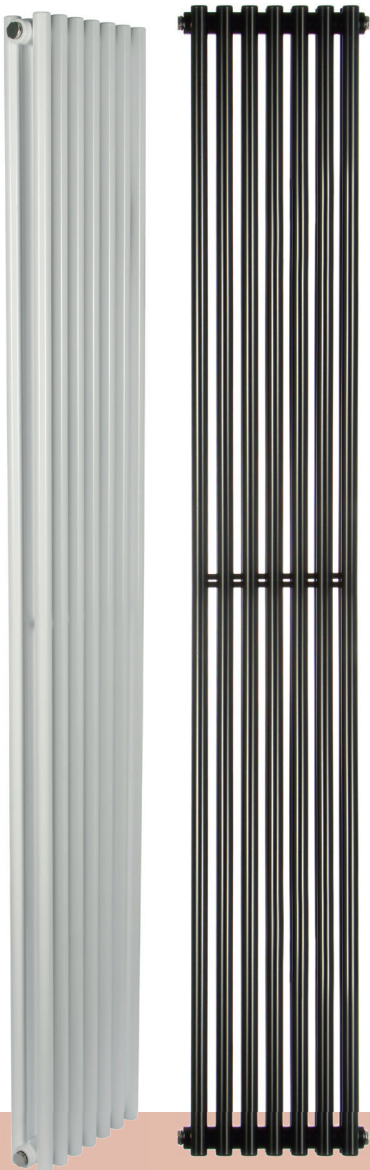

Практикум

Дизайнерський вертикальний радіатор Praktikum 2 1600мм/349мм

Висота: 1600 мм
Довжина: 349 мм
Площа обігріву: 10-14 м²
Тепловіддача: 1028 W
Колір: Білий, чорний

Дизайнерський вертикальний радіатор Praktikum 2 1800мм/273мм

Висота: 1800 мм
Довжина: 273 мм
Площа обігріву: 9-12 м²
Тепловіддача: 893 W
Колір: Білий, чорний