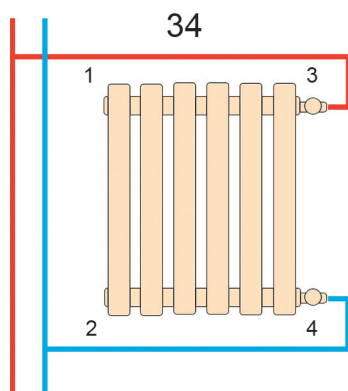

Quantum

Дизайнерський вертикальний радіатор Quantum 1 1800мм/405мм

Висота: 1800 мм
Довжина: 405 мм
Площа обігріву: 9-14 м²
Тепловіддача: 959 W
Колір: Білий, чорний