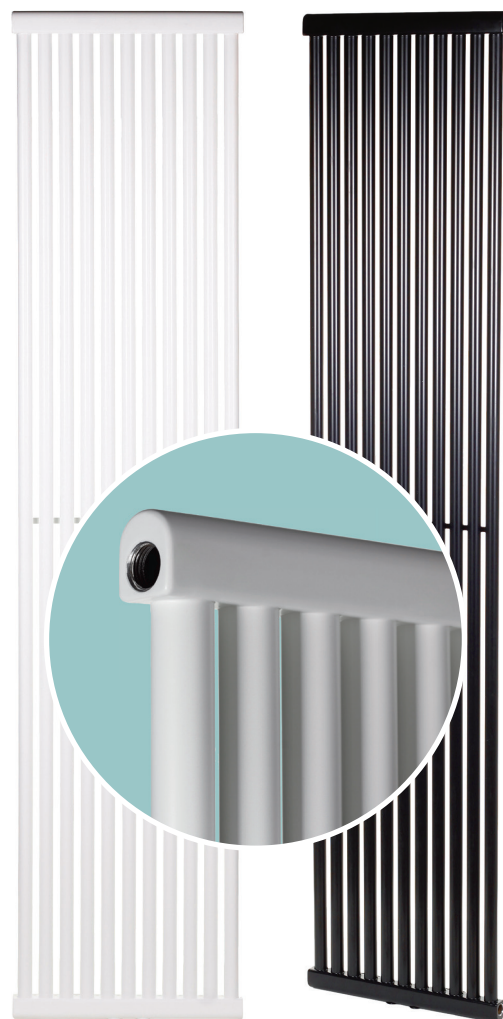

Style

Дизайнерський вертикальний радіатор PS Style 1 1800мм/405мм

Висота:	1800 мм
Довжина :	405 мм
Площа обігріву :	8-11 м²
Тепловіддача :	833 W
Колір:	Білий, Чорний

Дизайнерський вертикальний радіатор PS Style 1 1800мм/441мм

Висота:	1800 мм
Довжина :	441 мм
Площа обігріву :	9-12 м²
Тепловіддача :	908 W
Колір:	Білий, чорний