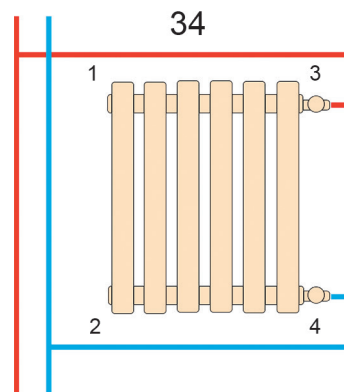

Дизайнерський трубчастий радіатор Quantum 2 285мм/2000мм

Висота: 285 мм
Довжина: 2000 мм
Площа обігріву: 11-15 м²
Тепловіддача: 1125 W
Колір: Білий
Чорний