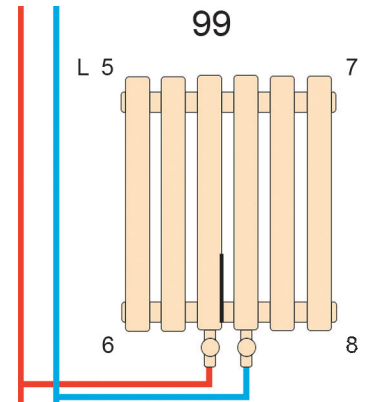

Практикум

Дизайнерський вертикальний радіатор Praktikum 2 1600мм/349мм

Висота: 1600 мм
Довжина: 349 мм
Площа обігріву: 10-14 м²
Тепловіддача: 1028 W
Колір: Білий, чорний

Дизайнерський вертикальний радіатор Praktikum 2 1800мм/273мм

Висота: 1800 мм
Довжина: 273 мм
Площа обігріву: 9-12 м²
Тепловіддача: 893 W
Колір: Білий, чорний