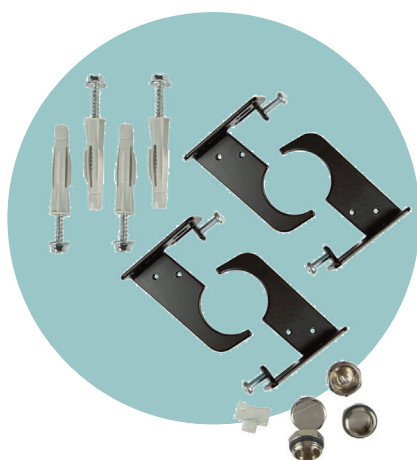

Praktikum

Дизайнерський вертикальний радіатор Praktikum 2 1800мм/425мм

Висота: 1800 мм
Довжина: 425 мм
Площа обігріву: 14-20 м²
Тепловіддача: 1403 W
Колір: Білий, чорний