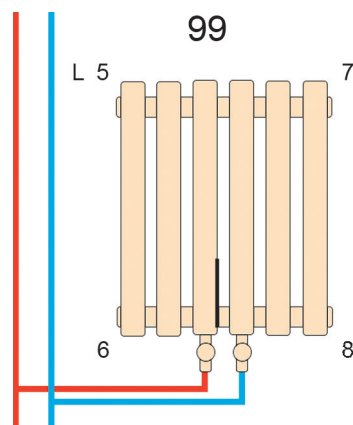

Дизайнерський вертикальний радіатор Quantum 1 1800мм/485мм

Висота: 1800 мм
Довжина: 485 мм
Площа обігріву: 11-16 м²
Тепловіддача: 1151 W
Колір: Білий
Чорний