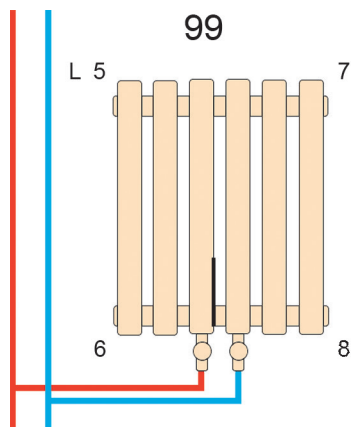

Eclipse

Дизайнерський вертикальний радіатор Eclipse 2 1800мм/445мм

Висота: 1800 мм
Довжина: 445 мм
Площа обігріву: 10-14 м²
Тепловіддача: 951 W
Колір: Білий, чорний