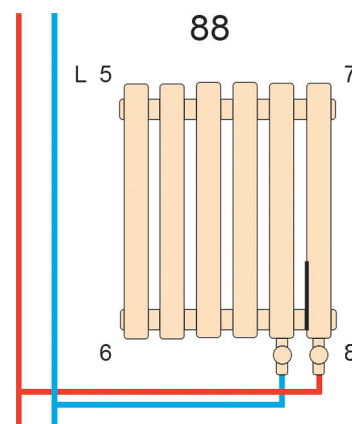

Висота: 500 мм
Довжина: 805 мм
Площа обігріву: 9-13 м²
Тепловіддача: 900 W
Колір: Білий, чорний

Дизайнерський трубчастий радіатор Praktikum 2 500мм/995мм

Висота: 500 мм
Довжина: 995 мм
Площа обігріву: 11-15 м²
Тепловіддача: 1113 W
Колір: Білий
Чорний

Quantum

Дизайнерський трубчастий радіатор Quantum 2 500мм/1005мм

Висота: 500 мм
Довжина : 1005 мм
Площа обігріву : 12-16 м²
Тепловіддача : 1230 W
Колір: Білий, чорний

Дизайнерський трубчастий радіатор Quantum 2 500мм/1205мм

Висота: 500 мм
Довжина : 1205 мм
Площа обігріву : 15-19 м²
Тепловіддача : 1476 W
Колір: Білий
Чорний

Quantum

Дизайнерський трубчастий радіатор Quantum 2 500мм/845мм

Висота: 500 мм
Довжина: 845 мм
Площа обігріву: 10-14 м²
Тепловіддача: 1033 W
Колір: Білий
Чорний