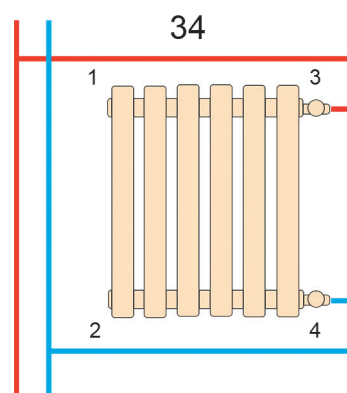

Praktikum

Дизайнерський трубчастий радіатор Praktikum 2 425мм/1000мм

Висота: 425 мм
Довжина: 1000 мм
Площа обігріву: 8-12 м²
Тепловіддача: 831 W
Колір: Білий, чорний

Дизайнерський трубчастий радіатор Praktikum 2 425мм/1200мм

Висота: 425 мм
Довжина: 1200 мм
Площа обігріву: 10-14 м²
Тепловіддача: 976 W
Колір: Білий, чорний