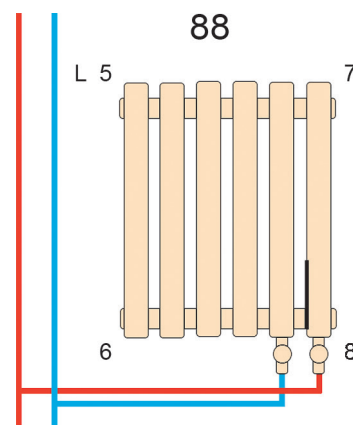

Висота: 500 мм
Довжина: 805 мм
Площа обігріву: 9-13 м²
Тепловіддача: 900 W
Колір: Білий, чорний

Дизайнерський трубчастий радіатор Praktikum 2 500мм/995мм

Висота: 500 мм
Довжина: 995 мм
Площа обігріву: 11-15 м²
Тепловіддача: 1113 W
Колір: Білий
Чорний

Quantum

Дизайнерський трубчастий радіатор Quantum 2 500мм/1005мм

Висота: 500 мм
Довжина : 1005 мм
Площа обігріву : 12-16 м²
Тепловіддача : 1230 W
Колір: Білий, чорний

Дизайнерський трубчастий радіатор Quantum 2 500мм/1205мм