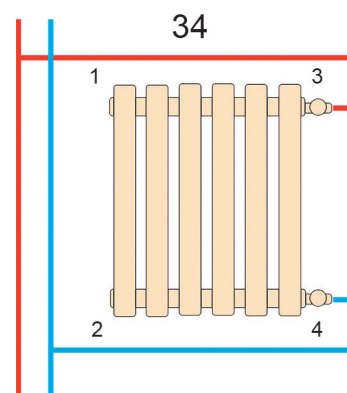

Дизайнерський трубчастий радіатор Quantum 2 405мм/1600мм

Висота: 405 мм
Довжина : 1600 мм
Площа обігріву : 13-17 м²
Тепловіддача : 1313 W
Колір: Білий
Чорний