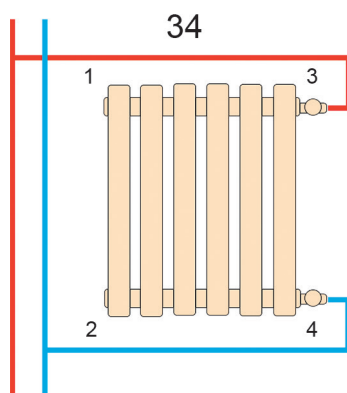

Дизайнерський трубчастий радіатор Praktikum 2 425мм/1400мм

Висота: 425 мм
Довжина: 1400 мм
Площа обігріву: 11-15 м²
Тепловідача: 1122 W
Колір: Білий
Чорний