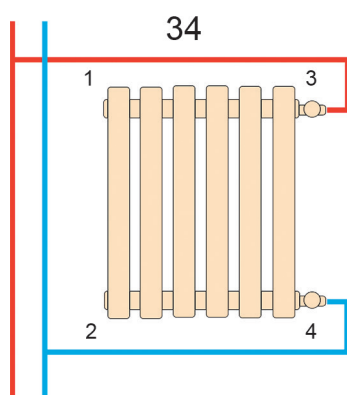

ДИЗАЙНЕРСЬКІ РАДІАТОРИ

betatherm

Praktikum

Дизайнерський трубчастий радіатор Praktikum 2 425мм/1000мм

Висота: 425 мм
Довжина: 1000 мм
Площа обігріву: 8-12 м²
Тепловіддача: 831 W
Колір: Білий, чорний

Дизайнерський трубчастий радіатор Praktikum 2 425мм/1200мм

Висота: 425 мм
Довжина: 1200 мм
Площа обігріву: 10-14 м²
Тепловіддача: 976 W
Колір: Білий, чорний

Дизайнерський трубчастий радіатор Praktikum 2 425мм/1400мм

Висота: 425 мм
Довжина: 1400 мм
Площа обігріву: 11-15 м²
Тепловідача: 1122 W
Колір: Білий
Чорний