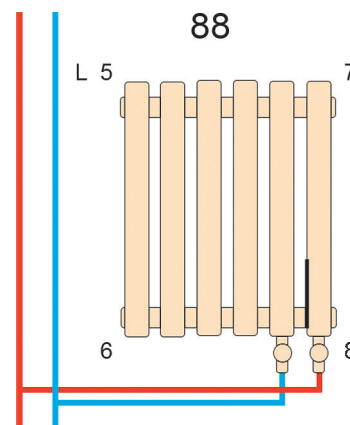

Дизайнерський трубчастий радіатор Praktikum 2 500мм/1223мм

Висота: 500 мм
Довжина: 1223 мм
Площа обігріву: 11-15 м²
Тепловідача: 1370 W
Колір: Білий
Чорний