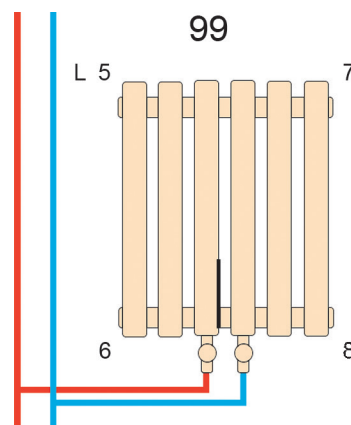

Дизайнерський вертикальний радіатор Quantum 1 1800мм/405мм

Висота: 1800 мм
Довжина : 405 мм
Площа обігріву : 9-14 м²
Тепловіддача : 959 W
Колір: Білий, сірий, чорний