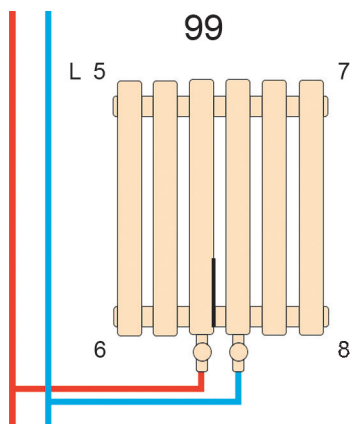

Quantum

Дизайнерський вертикальний радіатор Quantum 2 2000мм/525мм

Висота: 2000 мм
Довжина: 525 мм
Площа обігріву: 21-28 м²
Тепловіддача: 2089 W
Колір: Білий, чорний