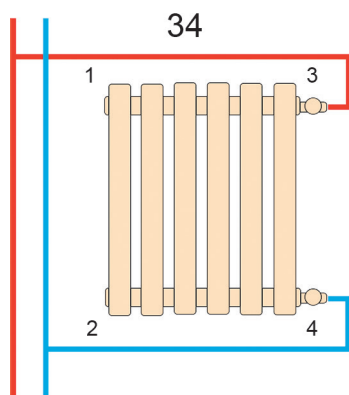

Quantum

Дизайнерський вертикальний радіатор Quantum 2

1800мм/365мм

Висота: 1800 мм
Довжина : 365 мм
Площа обігріву : 13-17 м²
Тепловіддача : 1319 W
Колір: Білий, чорний