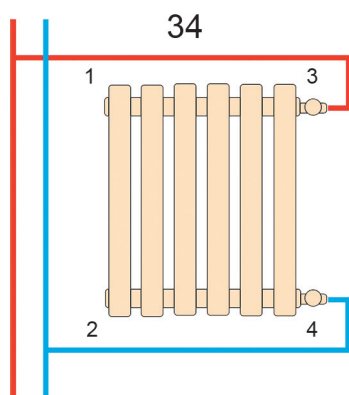

Quantum

Дизайнерський трубчастий радіатор Quantum 2 405мм/1300мм

Висота: 405 мм
Довжина : 1300 мм
Площа обігріву : 11-14 м²
Тепловіддача : 1091 W
Колір: Білий
Чорний