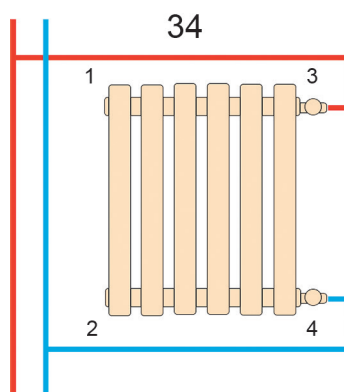

Style

Дизайнерський вертикальний радіатор PS Style 1 1800мм/405мм

Висота:	1800 мм
Довжина :	405 мм
Площа обігріву :	8-11 м²
Тепловіддача :	833 W
Колір:	Білий, Чорний

Дизайнерський вертикальний радіатор PS Style 1 1800мм/441мм

Висота:	1800 мм
Довжина :	441 мм
Площа обігріву :	9-12 м²
Тепловіддача :	908 W
Колір:	Білий, чорний