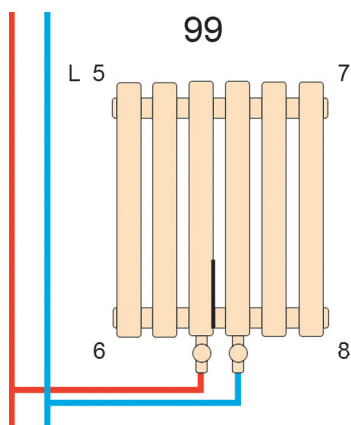

Metrum

Дизайнерський вертикальний радіатор Metrum 2 1800мм/255мм/146мм

Висота: 1800 мм
Довжина: 255 мм
Площа обігріву: 12-15 м²
Тепловіддача: 1358 W
Колір: Білий, Чорний