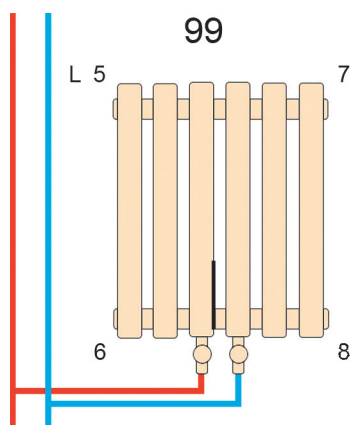

Висота: 1800 мм
Довжина: 255 мм
Площа обігріву: 12-15 м²
Тепловіддача: 1358 W
Колір: Білий, Чорний

Metrum

Дизайнерський вертикальний радіатор Metrum 1 1800мм/465мм/92мм

Висота: 1800 мм
Довжина : 465 мм
Площа обігріву : 14-18 м²
Тепловіддача : 1381 W
Колір: Білий
Чорний

Дизайнерський вертикальний радіатор Mirror 1800мм/750мм

Висота: 1800 мм
Довжина : 750 мм
Площа обігріву : 11-15 м²
Тепловіддача : 1104 W
Колір: Білий, чорний

Mirror

Дизайнерський вертикальний радіатор Mirror 1800мм/609мм