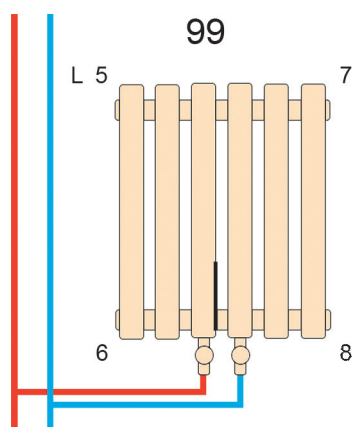

Quantum

Дизайнерський вертикальний радіатор Quantum 1 2000мм/525мм

Висота: 2000 мм
Довжина: 525 мм
Площа обігріву: 14-18 м²
Тепловідача: 1383 W
Колір: Білий, чорний