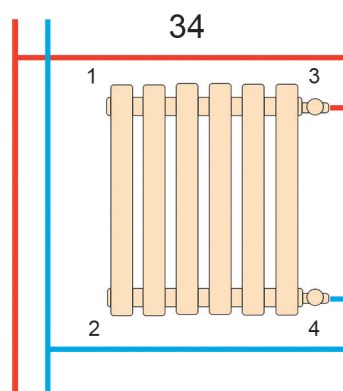

Дизайнерський трубчастий радіатор Quantum 2 285мм/1600мм

Висота: 285 мм
Довжина: 1600 мм
Площа обігріву: 11-15 м²
Тепловіддача: 919 W
Колір: Білий
Чорний