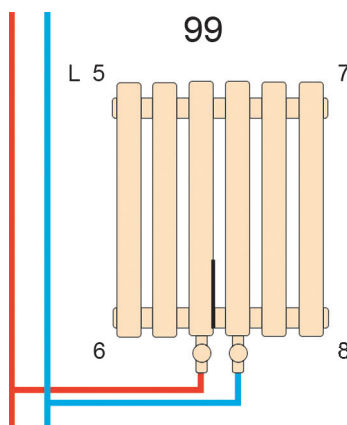

Дизайнерський вертикальний радіатор Praktikum 2 2000мм/539мм

Висота: 2000 мм
Довжина: 539 мм
Площа обігріву: 20-26 м²
Тепловіддача: 1956 W
Колір: Білий, чорний