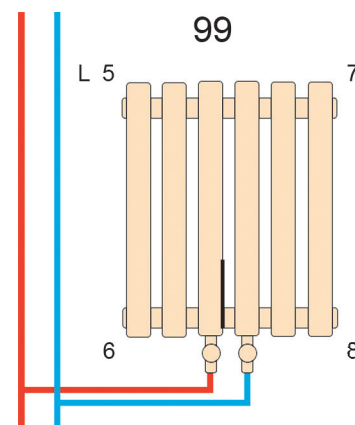

Дизайнерський вертикальний радіатор Praktikum 1 2000мм/501мм

Висота: 2000 мм
Довжина: 501 мм
Площа обігріву: 12-16 м²
Тепловіддача: 1203 W
Колір: Білий, чорний