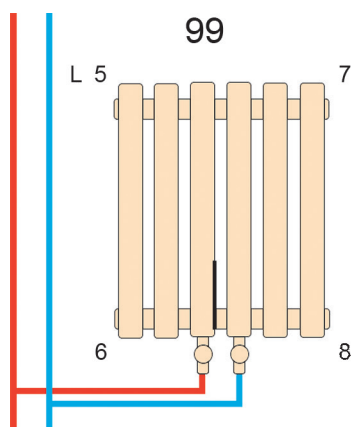

Style

Дизайнерський вертикальний радіатор PS Style 1 1800мм/405мм

Висота:	1800 мм
Довжина :	405 мм
Площа обігріву :	8-11 м ²
Тепловіддача :	833 W
Колір:	Білий, Чорний

Дизайнерський вертикальний радіатор PS Style 1 1800мм/441мм

Висота:	1800 мм
Довжина :	441 мм
Площа обігріву :	9-12 м ²
Тепловіддача :	908 W
Колір:	Білий, чорний

Style

Дизайнерський вертикальний радіатор PS Style 1 1800мм/477мм

Висота: 1800 мм
Довжина : 477 мм
Площа обігріву : 10-13 м²
Тепловіддача : 984 W
Колір: Білий, Чорний