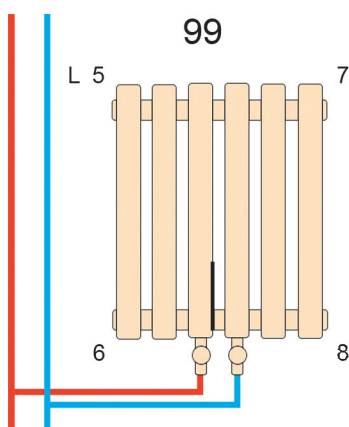

Style

Дизайнерський вертикальний радіатор PS Style 1 1800мм/405мм

Висота:	1800 мм
Довжина :	405 мм
Площа обігріву :	8-11 м²
Тепловіддача :	833 W
Колір:	Білий, Чорний

Дизайнерський вертикальний радіатор PS Style 1 1800мм/441мм

Висота:	1800 мм
Довжина :	441 мм
Площа обігріву :	9-12 м²
Тепловіддача :	908 W
Колір:	Білий, чорний