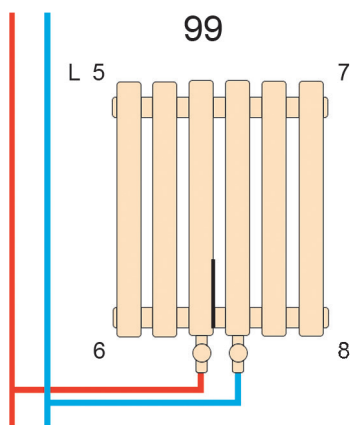

Quantum

Дизайнерський вертикальний радіатор Quantum 2 2000мм/525мм

Висота: 2000 мм
Довжина: 525 мм
Площа обігріву: 21-28 м²
Тепловіддача: 2089 W
Колір: Білий, чорний

Terra

Дизайнерський вертикальний радіатор Terra 1 1800мм/490мм

Висота: 1800 мм
Довжина: 490 мм
Площа обігріву: 8-11 м²
Тепловіддача: 817 W
Колір: Білий
Чорний

designandfunction