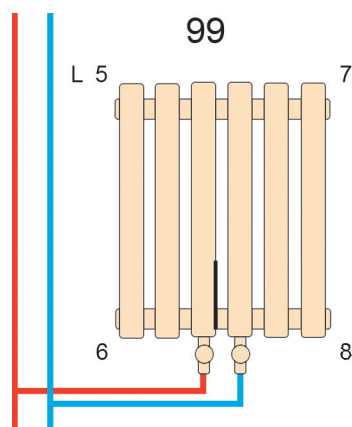

Дизайнерський вертикальний радіатор Blende 2 1600мм/394мм

Висота: 1600 мм
Довжина : 394 мм
Площа обігріву : 12-15 м²
Тепловіддача : 1044 W
Колір: Білий,
Чорний

Blende

Дизайнерський
вертикальний
радіатор Blende 2
1800мм/504мм

Висота: 1800 мм
Довжина : 504 мм
Площа обігріву : 15-24 м²
Тепловіддача : 1502 W
Колір: Білий
Чорний

Elipse

Дизайнерський вертикальний
радіатор Elipse 1
1800мм/445мм

Висота: 1800 мм
Довжина : 445 мм
Площа обігріву : 7-10 м²
Тепловіддача : 689 W
Колір: Білий,
Чорний