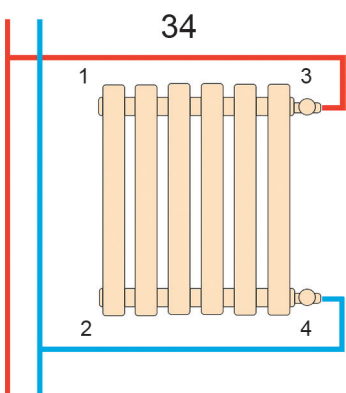

Дизайнерський трубчастий радіатор Quantum 2 405мм/1000мм

Висота: 405 мм
Довжина: 1000 мм
Площа обігріву: 9-12 м²
Тепловіддача: 868 W
Колір: Білий
Чорний