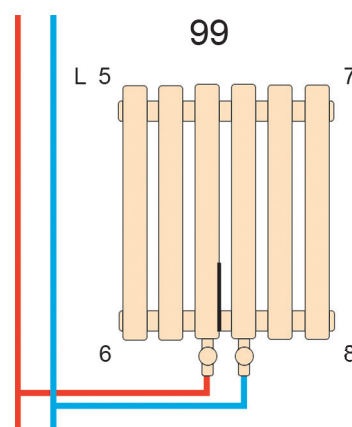

1800мм/365мм

Висота: 1800 мм
Довжина : 365 мм
Площа обігріву : 13-17 м²
Тепловіддача : 1319 W
Колір: Білий, чорний

Дизайнерський вертикальний радіатор Quantum 2

1800мм/405мм

Висота: 1800 мм
Довжина : 405 мм
Площа обігріву : 14-21 м²
Тепловіддача : 1466 W
Колір: Білий, чорний