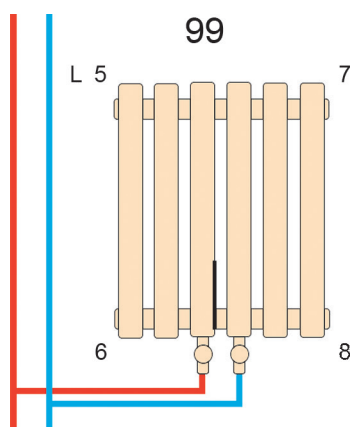

Дизайнерський вертикальний радіатор Blende 2 1600мм/394мм

Висота: 1600 мм
Довжина : 394 мм
Площа обігріву : 12-15 м²
Тепловіддача : 1044 W
Колір: Білий,
Чорний

Blende

Дизайнерський
вертикальний
радіатор Blende 2
1800мм/504мм

Висота: 1800 мм
Довжина : 504 мм
Площа обігріву : 15-24 м²
Тепловіддача : 1502 W
Колір: Білий
Чорний

Elipse

Дизайнерський вертикальний
радіатор Elipse 1
1800мм/445мм

Висота: 1800 мм
Довжина : 445 мм
Площа обігріву : 7-10 м²
Тепловіддача : 689 W
Колір: Білий,
Чорний