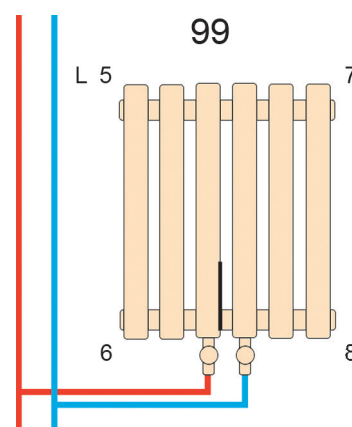

Висота: 405 мм
Довжина : 1600 мм
Площа обігріву : 13-17 м²
Тепловіддача : 1313 W
Колір: Білий
Чорний

Blende

Дизайнерський вертикальний радіатор Blende 1 1400мм/394мм

Висота: 1400 мм
Довжина : 394 мм
Площа обігріву : 6-9 м²
Тепловіддача : 575 W
Колір: Білий
Сірий
Чорний