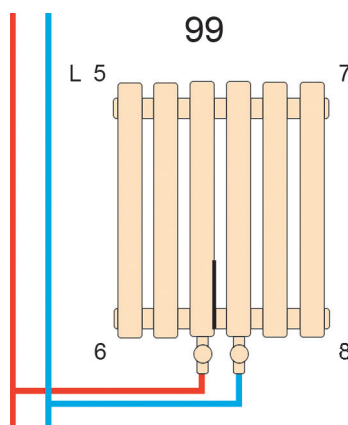

Praktikum

Дизайнерський вертикальний радіатор Praktikum 1 1800мм/463мм

Висота: 1800 мм
Довжина: 463 мм
Площа обігріву: 10-14 м²
Тепловіддача: 1001 W
Колір: Білий, чорний