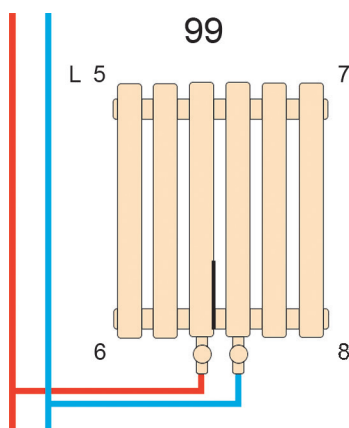

Висота: 2000 мм
Довжина: 501 мм
Площа обігріву: 12-16 м²
Тепловіддача: 1203 W
Колір: Білий, чорний

Практикум

Дизайнерський вертикальний радіатор Praktikum 2 1600мм/349мм

Висота: 1600 мм
Довжина: 349 мм
Площа обігріву: 10-14 м²
Тепловіддача: 1028 W
Колір: Білий, чорний

Дизайнерський вертикальний радіатор Praktikum 2 1800мм/273мм

Висота: 1800 мм
Довжина: 273 мм
Площа обігріву: 9-12 м²
Тепловіддача: 893 W
Колір: Білий, чорний

Praktikum

Дизайнерський вертикальний радіатор Praktikum 2 1800мм/425мм

Висота: 1800 мм
Довжина: 425 мм
Площа обігріву: 14-20 м²
Тепловіддача: 1403 W
Колір: Білий, чорний

Дизайнерський вертикальний радіатор Praktikum 2 2000мм/539мм

Висота: 2000 мм
Довжина: 539 мм
Площа обігріву: 20-26 м²
Тепловіддача: 1956 W
Колір: Білий, чорний