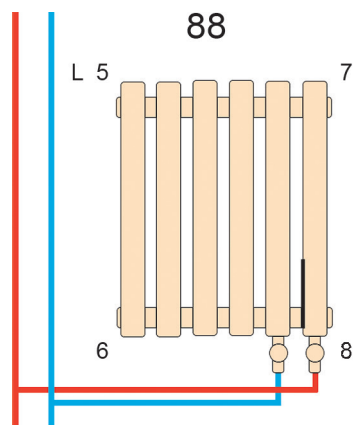

Висота: 500 мм
Довжина: 805 мм
Площа обігріву: 9-13 м²
Тепловіддача: 900 W
Колір: Білий, чорний

Дизайнерський трубчастий радіатор Praktikum 2 500мм/995мм

Висота: 500 мм
Довжина: 995 мм
Площа обігріву: 11-15 м²
Тепловіддача: 1113 W
Колір: Білий
Чорний

Quantum

Дизайнерський трубчастий радіатор Quantum 2 500мм/1005мм

Висота: 500 мм
Довжина : 1005 мм
Площа обігріву : 12-16 м²
Тепловіддача : 1230 W
Колір: Білий, чорний

Дизайнерський трубчастий радіатор Quantum 2 500мм/1205мм

Висота: 500 мм
Довжина : 1205 мм
Площа обігріву : 15-19 м²
Тепловіддача : 1476 W
Колір: Білий
Чорний

Quantum

Дизайнерський трубчастий радіатор Quantum 2 500мм/845мм

Висота: 500 мм
Довжина: 845 мм
Площа обігріву: 10-14 м²
Тепловіддача: 1033 W
Колір: Білий
Чорний